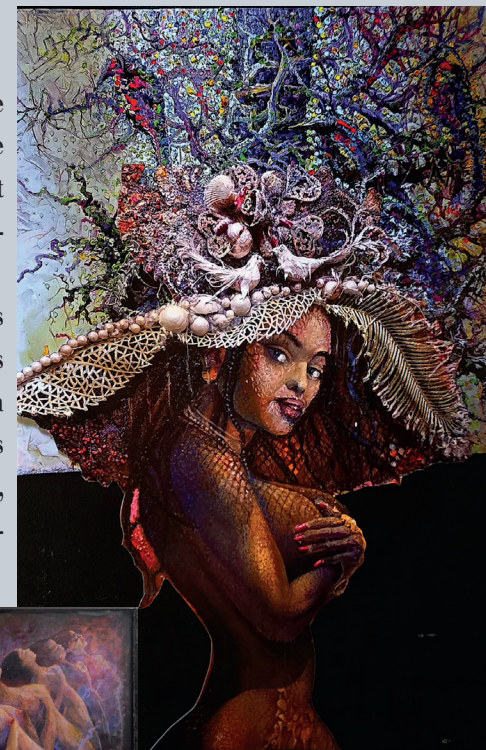

Ion Nedelcu - NED

Ion Nedelcu, connu dans le monde artistique sous le pseudonyme NED, est un peintre et scénographe roumain de renommée internationale. Son univers visuel puissant et théâtral mêle émotion, matière et narration dans des compositions intenses et profondément expressives..

À travers ses œuvres, l'artiste crée de véritables scènes habitées par des personnages mystérieux, des regards saisissants et une énergie dramatique inspirée autant par la peinture que par le cinéma et le théâtre. Son parcours international l'a conduit de la Roumanie aux États-Unis, avant que ses créations n'intègrent des collections prestigieuses, dont celle du Centre Pompidou à Paris.