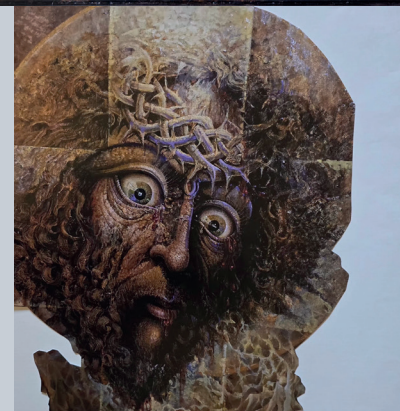

George Zlotescu
(étudiant du peintre **André LHOTE**)
Maison de l'Europe de Paris
77 Avenue de Versailles 75016, Paris

„L'art et le vin servent au rapprochement des peuples”
Goethe

Rodika Benintendi

Artiste visuelle contemporaine de renommée internationale, Rodica Benintendi explore avec ses créations la féminité, les émotions et les vibrations intérieures. Son univers artistique exprime sensibilité, mouvement et profondeur chromatique, donnant naissance à des œuvres qui émanent une force expressive touchante.

Au-delà d'une maîtrise technique accomplie, développée sous le mentorat du maître Sabin Bălașa, son art se dévoile comme un véritable manifeste de son âme.

Pour Rodika Benintendi, la création est une responsabilité sacrée :

Ion Nedelcu - NED

Ion Nedelcu, connu dans le monde artistique sous le pseudonyme NED, est un peintre et scénographe roumain de renommée internationale. Son univers visuel puissant et théâtral mêle émotion, matière et narration dans des compositions intenses et profondément expressives..

À travers ses œuvres, l'artiste crée de véritables scènes habitées par des personnages mystérieux, des regards saisissants et une énergie dramatique inspirée autant par la peinture que par le cinéma et le théâtre. Son parcours international l'a conduit de la Roumanie aux États-Unis, avant que ses créations n'intègrent des collections prestigieuses, dont celle du Centre Pompidou à Paris.